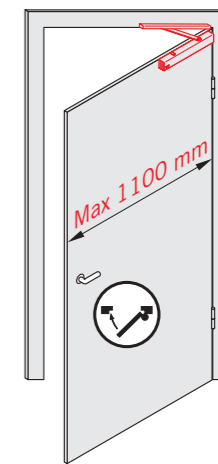

WN 056455 45532
10/19

dorma
kaba

TS 97

Papierschablonen können sich durch Luftfeuchtigkeit verändern. Verbindlich sind daher nur die Maßangaben.
 Paper templates might distort due to air moisture. Only the indicated measurements are therefore obligatory.
 Les gabarits en papier peuvent avoir des dimensions modifiées par l'humidité de l'air. Seules les côtes mentionnées doivent être respectées.
 Dime di carta possono alterarsi per colpa dell'umidità dell'aria. Perciò sono impegnative le dimensioni notate.
 Montagemallen av papper kan förändras i storlek av luftfuktiget. Endast de angivna måttuppgifterna är därför helt tillförlitliga.
 Papir skabelonen kan forandre sig p.g.a. luftfugtighed. Derfor er kun de angivne mål bindende.
 Kosteuden johdosta voivat paperisen asennuskaavion mitat muuttua. Sitovia ovat siksi ainoastaan annetut mitat.
 Papirmaler kan forandre seg p.g.a. luftfugtighet. Det er derfor bare de angitte mål som er forbindtlige.
 Las plantillas de montaje de papel pueden variar su tamaño por causa de la humedad. Las dimensiones reales son las indicadas en la misma.