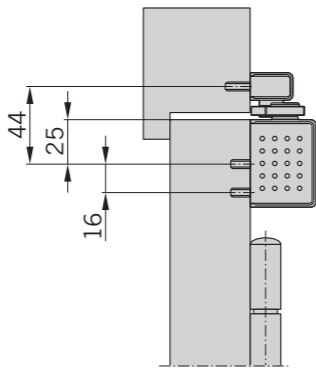

WN 056455 45532
10/19

dorma
kaba

TS 97

Papierschablonen können sich durch Luftfeuchtigkeit verändern. Verbindlich sind daher nur die Maßangaben.
 Paper templates might distort due to air moisture. Only the indicated measurements are therefore obligatory.
 Les gabarits en papier peuvent avoir des dimensions modifiées par l'humidité de l'air. Seules les côtes mentionnées doivent être respectées.
 Dime di carta possono alterarsi per colpa dell'umidità dell'aria. Perciò sono impegnative le dimensioni notate.
 Montagemallen av papper kan förändras i storlek av luftfuktiget. Endast de angivna måttuppgifterna är därför helt tillförlitliga.
 Papir skabelonen kan forandre sig p.g.a. luftfugtighed. Derfor er kun de angivne mål bindende.
 Kosteuden johdosta voivat paperisen asennuskaavion mitat muuttua. Sitovia ovat siksi ainoastaan annetut mitat.
 Papirmaler kan forandre seg p.g.a. luftfugtighet. Det er derfor bare de angitte mål som er forbindtlige.
 Las plantillas de montaje de papel pueden variar su tamaño por causa de la humedad. Las dimensiones reales son las indicadas en la misma.