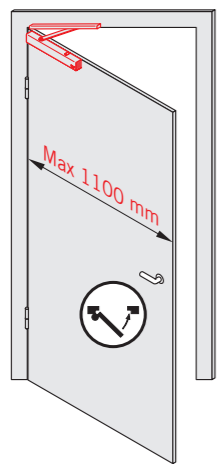

WN 056455 45532
10/19

dorma
kaba

TS 97

Papierschablonen können sich durch Luftfeuchtigkeit verändern. Verbindlich sind daher nur die Maßangaben.
 Paper templates might distort due to air moisture. Only the indicated measurements are therefore obligatory.
 Les gabarits en papier peuvent avoir des dimensions modifiées par l'humidité de l'air. Seules les côtes mentionnées doivent être respectées.
 Dime di carta possono alterarsi per colpa dell'umidità dell'aria. Perciò sono impegnative le dimensioni notate.
 Montagemallen av papper kan förändras i storlek av luftfuktiget. Endast de angivna måttuppgifterna är därför helt tillförlitliga.
 Papir skabelonen kan forandre sig p.g.a. luftfugtighed. Derfor er kun de angivne mål bindende.
 Kosteuden johdosta voivat paperisen asennuskaavion mitat muuttua. Sitovia ovat siksi ainoastaan annetut mitat.
 Papirmaler kan forandre seg p.g.a. luftfugtighet. Det er derfor bare de angitte mål som er forbindtlige.
 Las plantillas de montaje de papel pueden variar su tamaño por causa de la humedad. Las dimensiones reales son las indicadas en la misma.