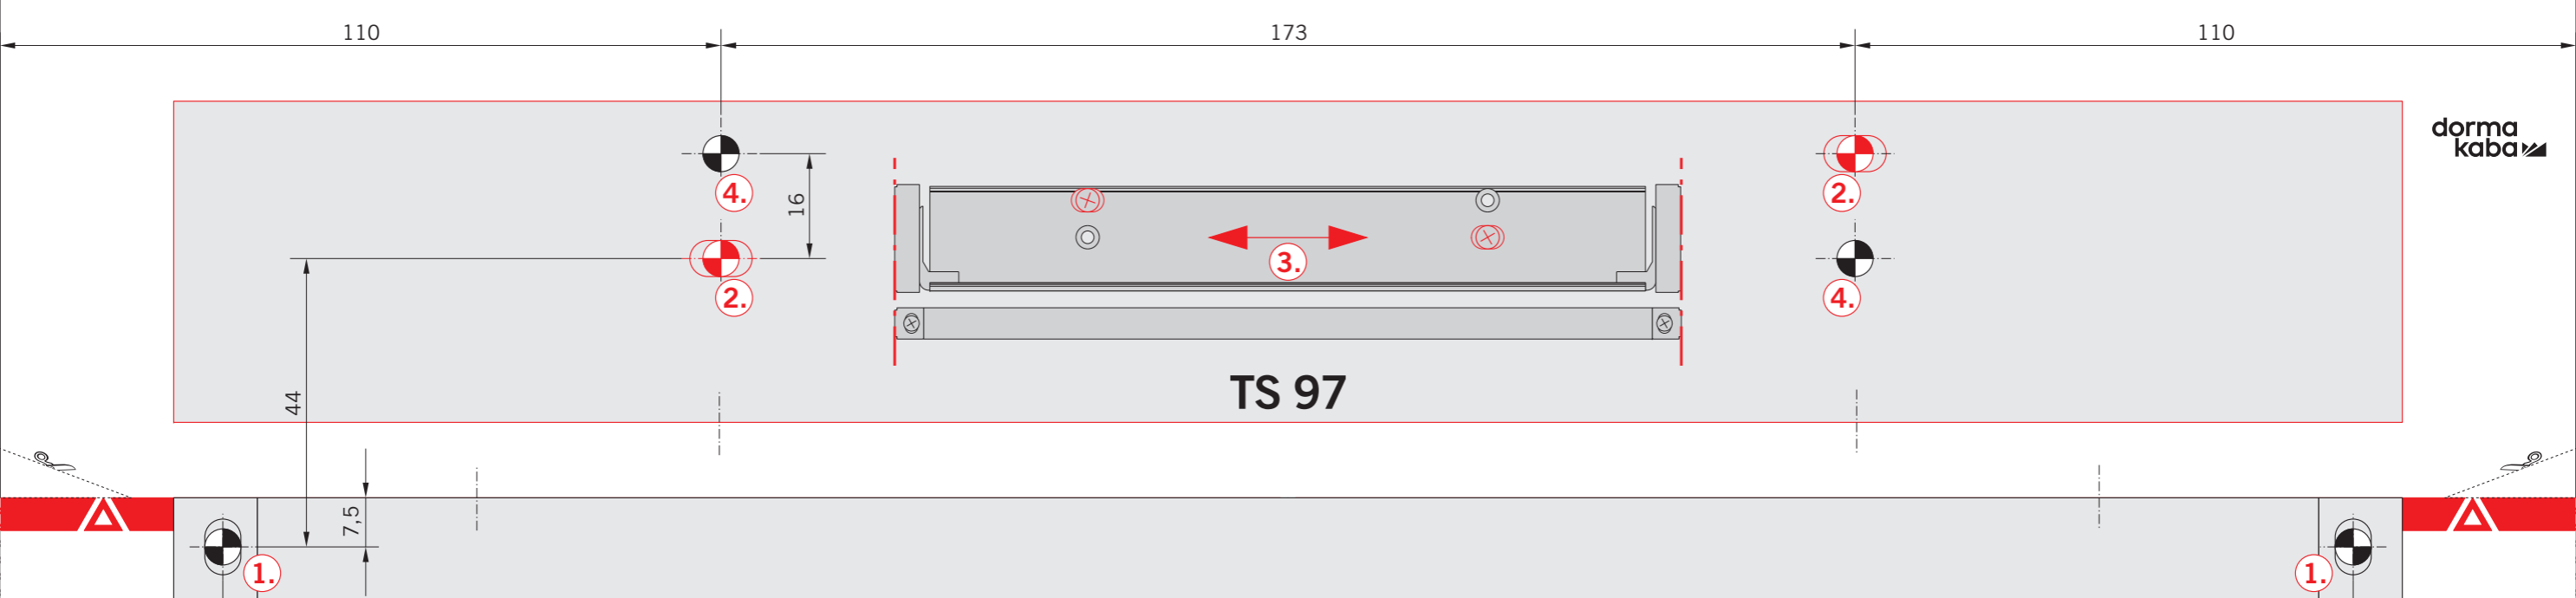

WN 056455 45532
10/19

dorma
kaba

TS 97

Papierschablonen können sich durch Luftfeuchtigkeit verändern. Verbindlich sind daher nur die Maßangaben.
 Paper templates might distort due to air moisture. Only the indicated measurements are therefore obligatory.
 Les gabarits en papier peuvent avoir des dimensions modifiées par l'humidité de l'air. Seules les côtes mentionnées doivent être respectées.
 Dime di carta possono alterarsi per colpa dell'umidità dell'aria. Perciò sono impegnative le dimensioni notate.
 Montagemallen av papper kan förändras i storlek av luftfuktiget. Endast de angivna måttuppgifterna är därför helt tillförlitliga.
 Papir skabelonen kan forandre sig p.g.a. luftfugtighed. Derfor er kun de angivne mål bindende.
 Kosteuden johdosta voivat paperisen asennuskaavion mitat muuttua. Sitovia ovat siksi ainoastaan annetut mitat.
 Papirmaler kan forandre seg p.g.a. luftfugtighet. Det er derfor bare de angitte mål som er forbindtlige.
 Las plantillas de montaje de papel pueden variar su tamaño por causa de la humedad. Las dimensiones reales son las indicadas en la misma.