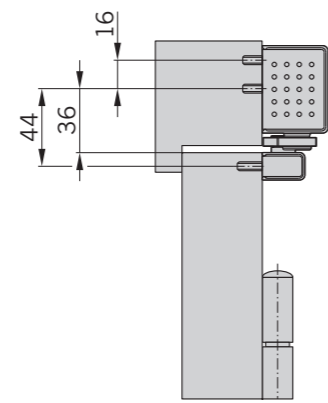

34

Papierschablonen können sich durch Luftfeuchtigkeit verändern. Verbindlich sind daher nur die Maßangaben.
Paper templates might distort due to air moisture. Only the indicated measurements are therefore obligatory.
Les gabarits en papier peuvent avoir des dimensions modifiées par l'humidité de l'air. Seules les côtes mentionnées doivent être respectées.
Dime di carta possono alterarsi per colpa dell'umidità dell'aria. Perciò sono impegnative le dimensioni notate.
Montagemallen av papper kan förändras i storlek av luftfuktiget. Endast de angivna måttuppgifterna är därför helt tillförlitliga.
Papir skabelonen kan forandre sig p.g.a. luftfugtighed. Derfor er kun de angivne mål bindende.
Kosteuden johdosta voivat paperisen asennuskaavion mitat muuttua. Sitovia ovat siksi ainoastaan annetut mitat.
Papirmaler kan forandre seg p.g.a. luftfuktighet. Det er derfor bare de angitte mål som er forbindtlige.
Las plantillas de montaje de papel pueden variar su tamaño por causa de la humedad. Las dimensiones reales son las indicadas en la misma.

dormakaba Deutschland GmbH DORMA Platz 1 58256 ENNEPETAL Tel. +49 2333 793-0 Fax +49 2333 793-4950
www.dormakaba.com

dormakaba

34